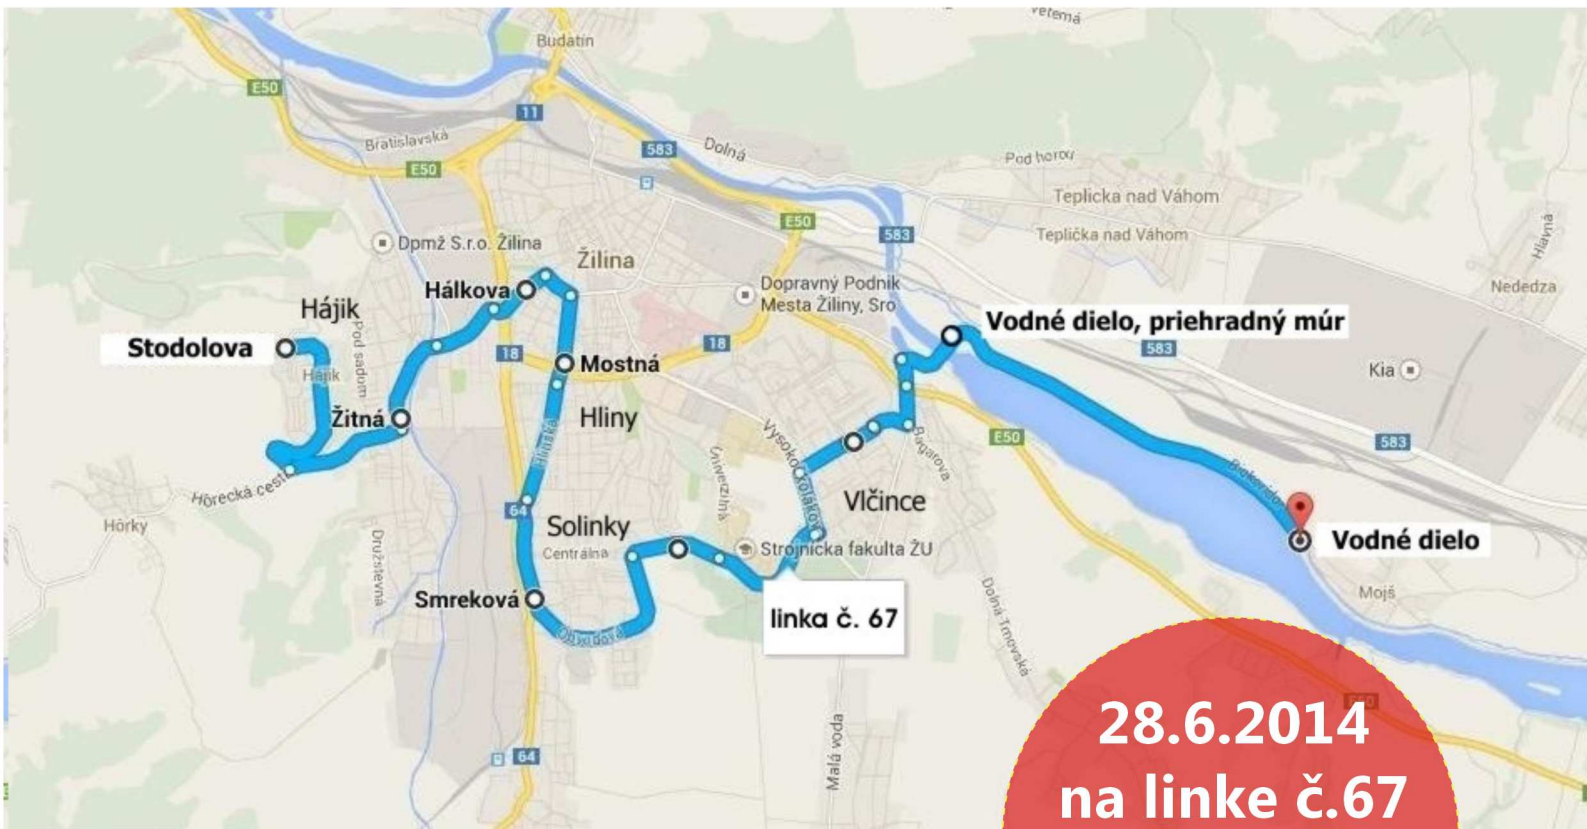

NA VODNÉ DIELO

novou sezónnou linkou MHD od 28.6.2014

Za oddychom s dopravným podnikom

- priamym spojením zo sídliska Hájk, Hliny, Solinky a Vlčince
- pohodlné a bezpečné spojenie každé 2 hodiny
- každú sobotu, nedeľu a vo sviatok v sezóne od 1.4. - 30.9.
- možnosť relaxu, oddychu a športu bez viazanosti na auto